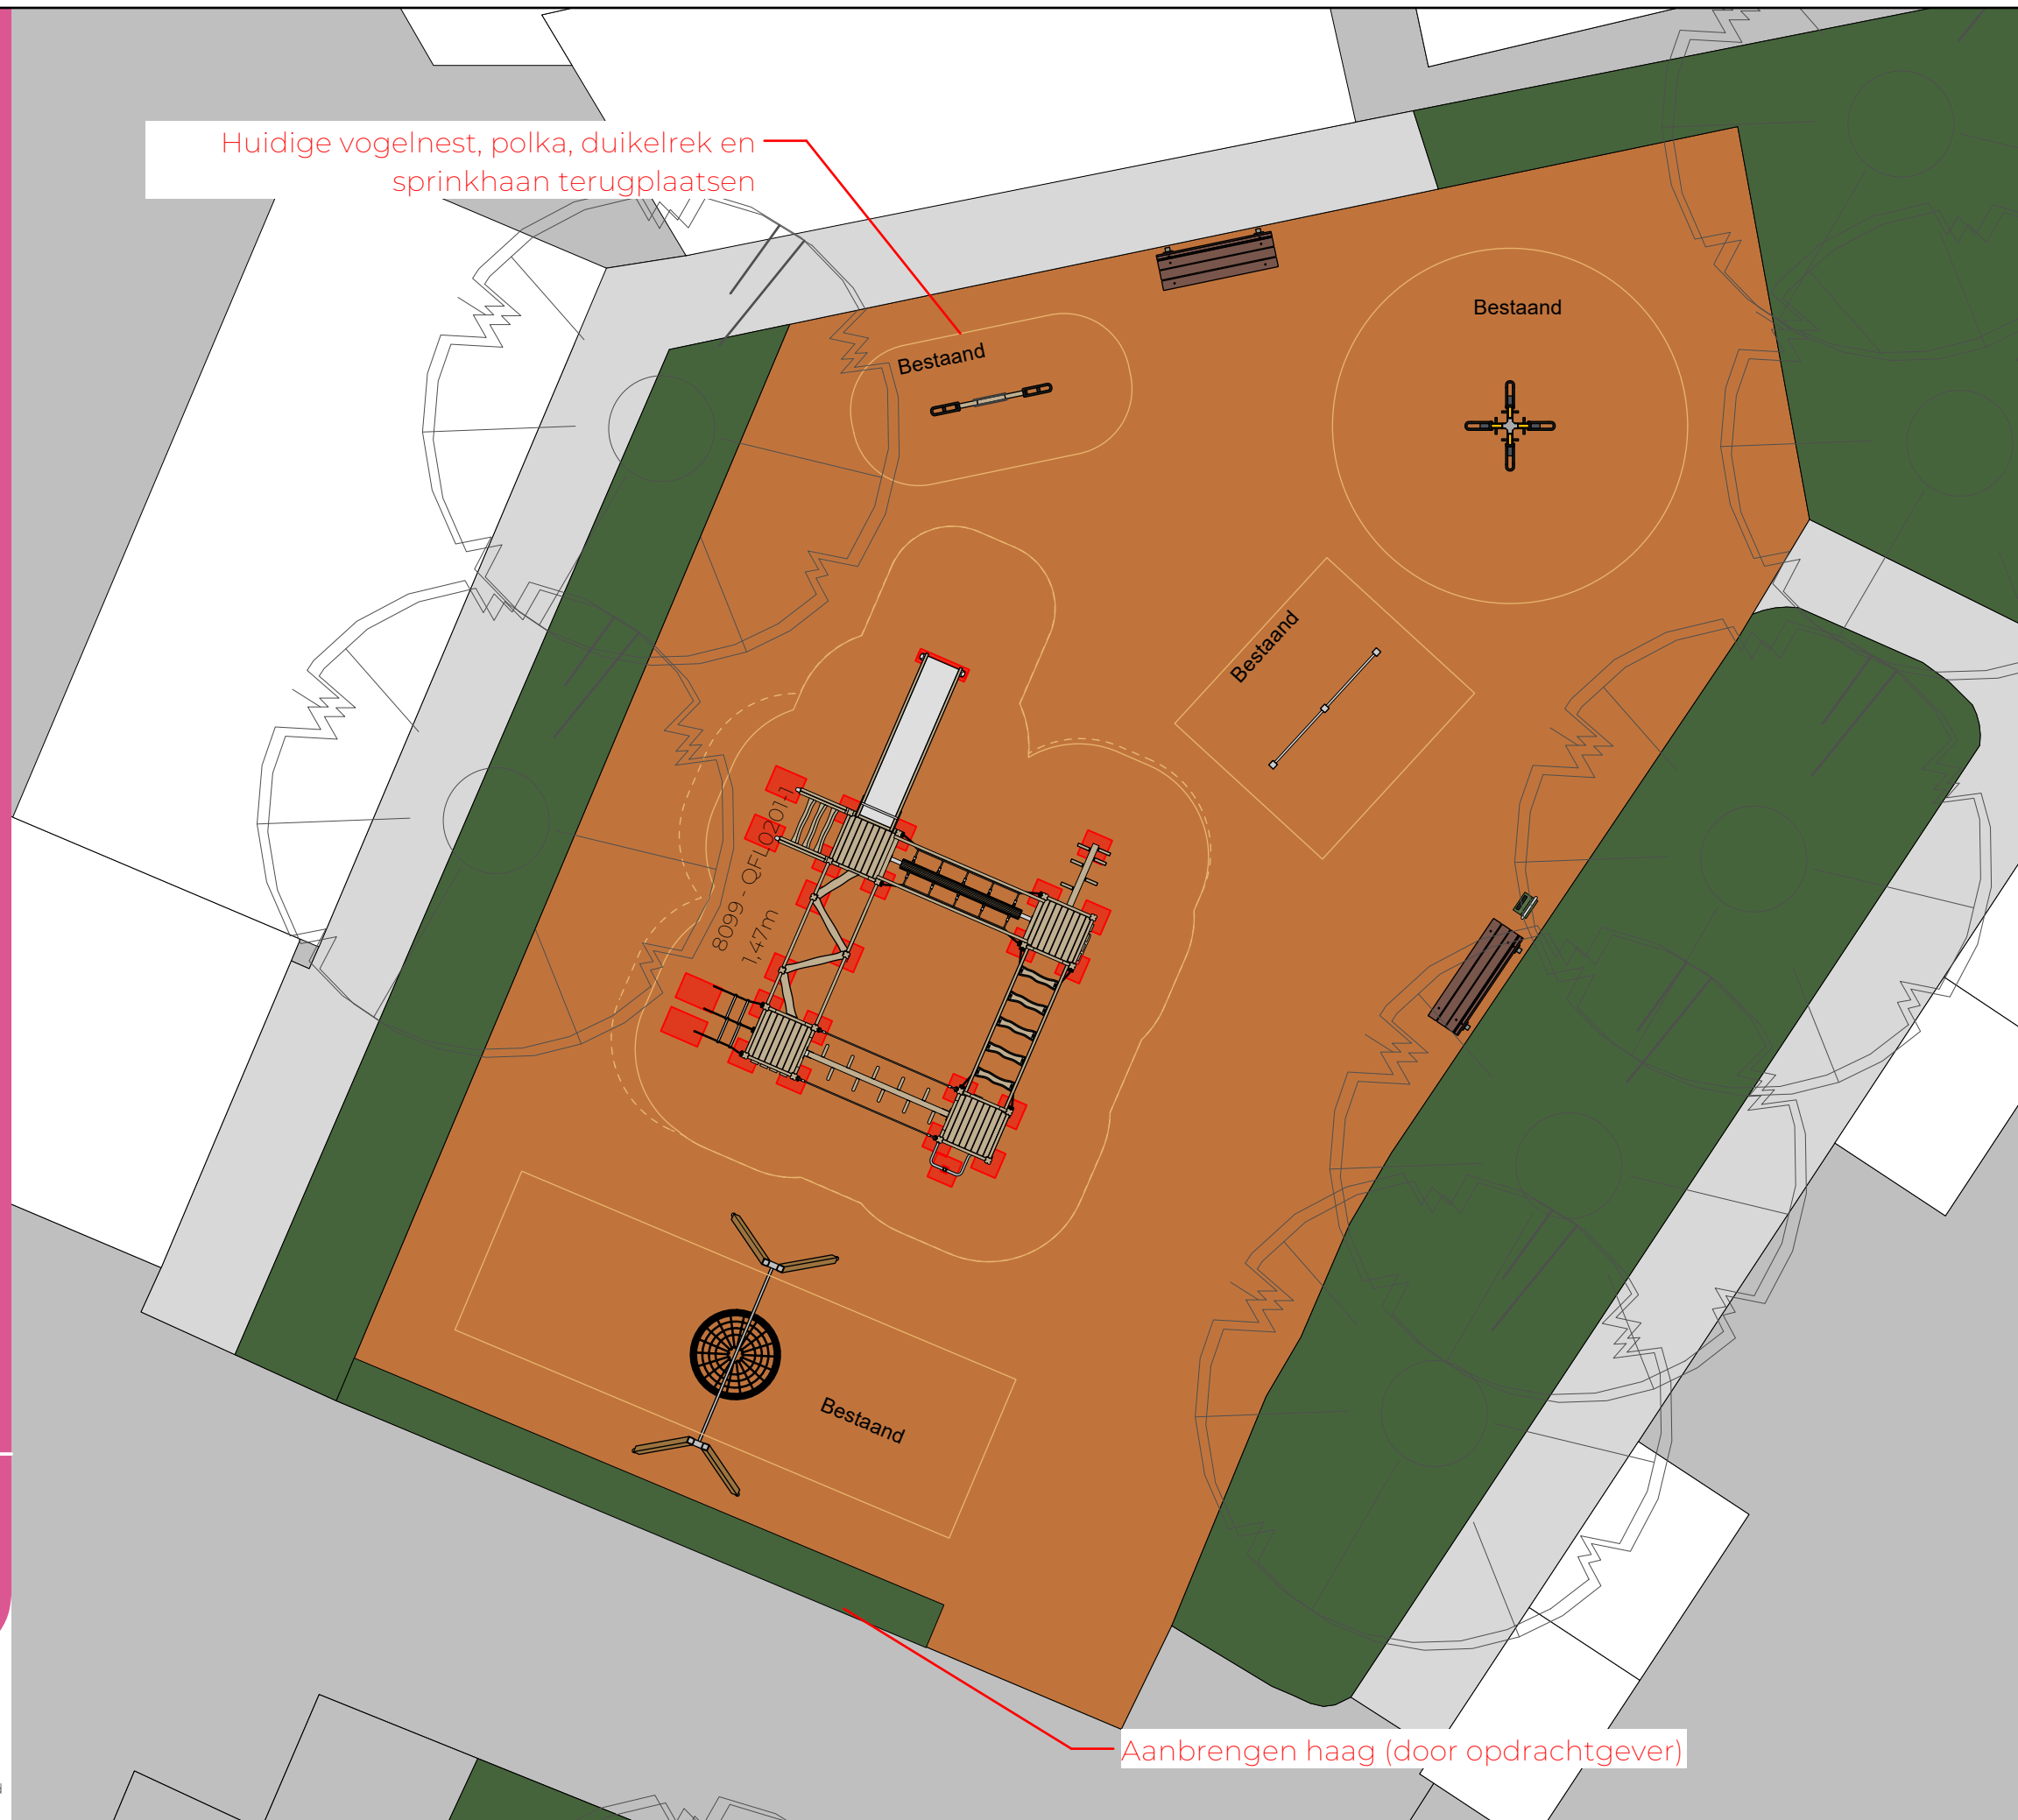

Voorstel 1

Flora

Gegeven maten zijn: **Buitenkant betonband!**

Maatvoering cunetten is dus incl. betonband/kantopsluiting

Speeltuin Zeggemeen

Harderwijk

Project: 3844 RR

Land: NL

Papierformaat

A3

Tekenschaal

1:100

Huidige vogelnest, polka, duikelrek en
sprinkhaan terugplaatsen

Aanbrengen haag (door opdrachtgever)