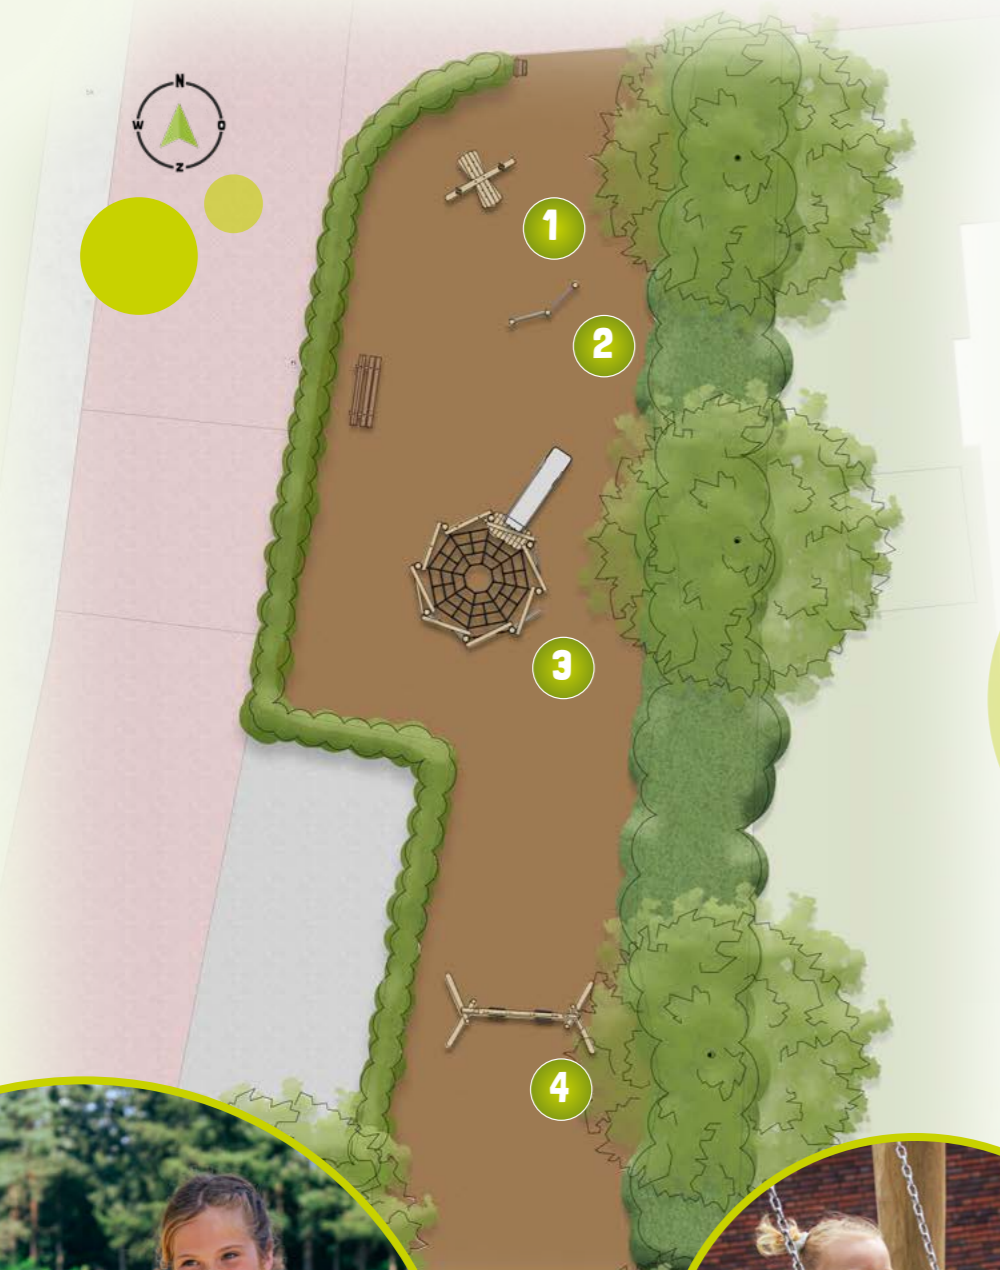

STRIJKBERGERHOUT – HARDERWIJK OPTIE 2

1. Vlinderwip

2. Duikel Duo

180°

3. Combinatietoestel
(glijbaanhoogte 1.5)

4. Dubbele schommel

Datum: 24 april 2026
Ontwerper: Odeth
Dit is uitsluitend een presentatietekening.
Voor montage kunnen hieraan geen rechten ontleend worden.