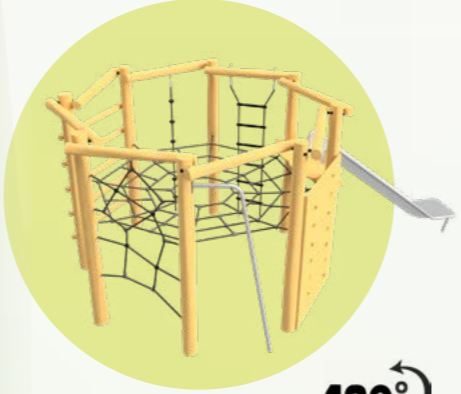

STRIJKBERGERHOUT – HARDERWIJK OPTIE 2

1. Vlinderwip

2. Duikel Duo

180°

3. Combinatietoestel
(glijbaanhoogte 1.5)

4. Dubbele schommel

Datum: 24 april 2026
Ontwerper: Odeth
Dit is uitsluitend een presentatietekening.
Voor montage kunnen hieraan geen rechten ontleend worden.